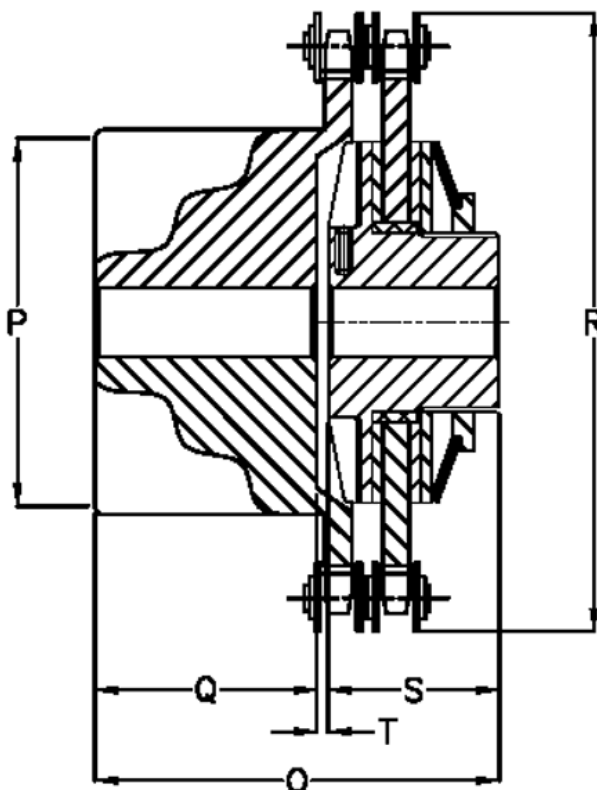

Varenummer: 4600557
Beskrivelse: Securex skridnav C 55/45

Mål

Antal fjeder	= 2
Max moment Nm	= 55
Max parallelforskydning	= 0.25
Max vinkelforskydning	= 30
O	= 59.5
P	= 55
Q	= 25.0
R	= 75.2

S = 33
T = 1.5